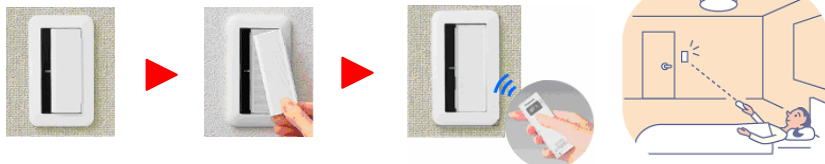

■ カウンター付き収納

カウンター付き収納とは・・・カウンター台の上に物が置け、その下に収納スペースを設けた収納です。緩やかに空間を仕切ったり、ちょっとした物を置いたり、見せる収納としても活躍します。

価格についてはご相談ください

日常の快適さ

—スイッチ—

毎日何気なく使っている「スイッチ」のちょっとした不便を解消します。

「とったらリモコン」スイッチがリモコンに早変わり

操作しやすいワイドスイッチが手元で使えるリモコンに早変わり。
リモコンから照明の ON・OFF 操作ができます。
壁スイッチとリモコンとの 2 役をこなす便利な商品です。

Panasonic
ideas for life

パナソニック電工
「とったらリモコン」
定価5,800円(税別)

※プレート代金は含まれません

「あけたらタイマ」

「あけたらタイマ」なら、ふだんはスイッチ、外出時は簡単設定の留守番タイマとして、設定時間に自動点灯・消灯できます。
留守時に在宅を装い、簡易防犯対策におすすめの商品です。

Panasonic
ideas for life

パナソニック電工
「あけたらタイマ」
定価6,850円(税別)