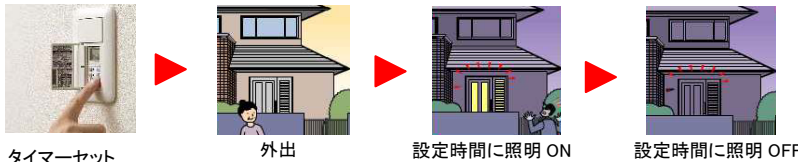

■ カウンター付き収納

カウンター付き収納とは・・・カウンター台の上に物が置け、その下に収納スペースを設けた収納です。緩やかに空間を仕切ったり、ちょっとした物を置いたり、見せる収納としても活躍します。

価格についてはご相談ください

日常の快適さ

—スイッチ—

毎日何気なく使っている「スイッチ」のちょっとした不便を解消します。

「とったらリモコン」スイッチがリモコンに早変わり

操作しやすいワイドスイッチが手元で使えるリモコンに早変わり。
リモコンから照明の ON・OFF 操作ができます。
壁スイッチとリモコンとの 2 役をこなす便利な商品です。

Panasonic
ideas for life

パナソニック電工
「とったらリモコン」
定価5,800円(税別)

※プレート代金は含まれません

「あけたらタイマ」

「あけたらタイマ」なら、ふだんはスイッチ、外出時は簡単設定の留守番タイマとして、設定時間に自動点灯・消灯できます。
留守時に在宅を装い、簡易防犯対策におすすめの商品です。

Panasonic
ideas for life

パナソニック電工
「あけたらタイマ」
定価6,850円(税別)