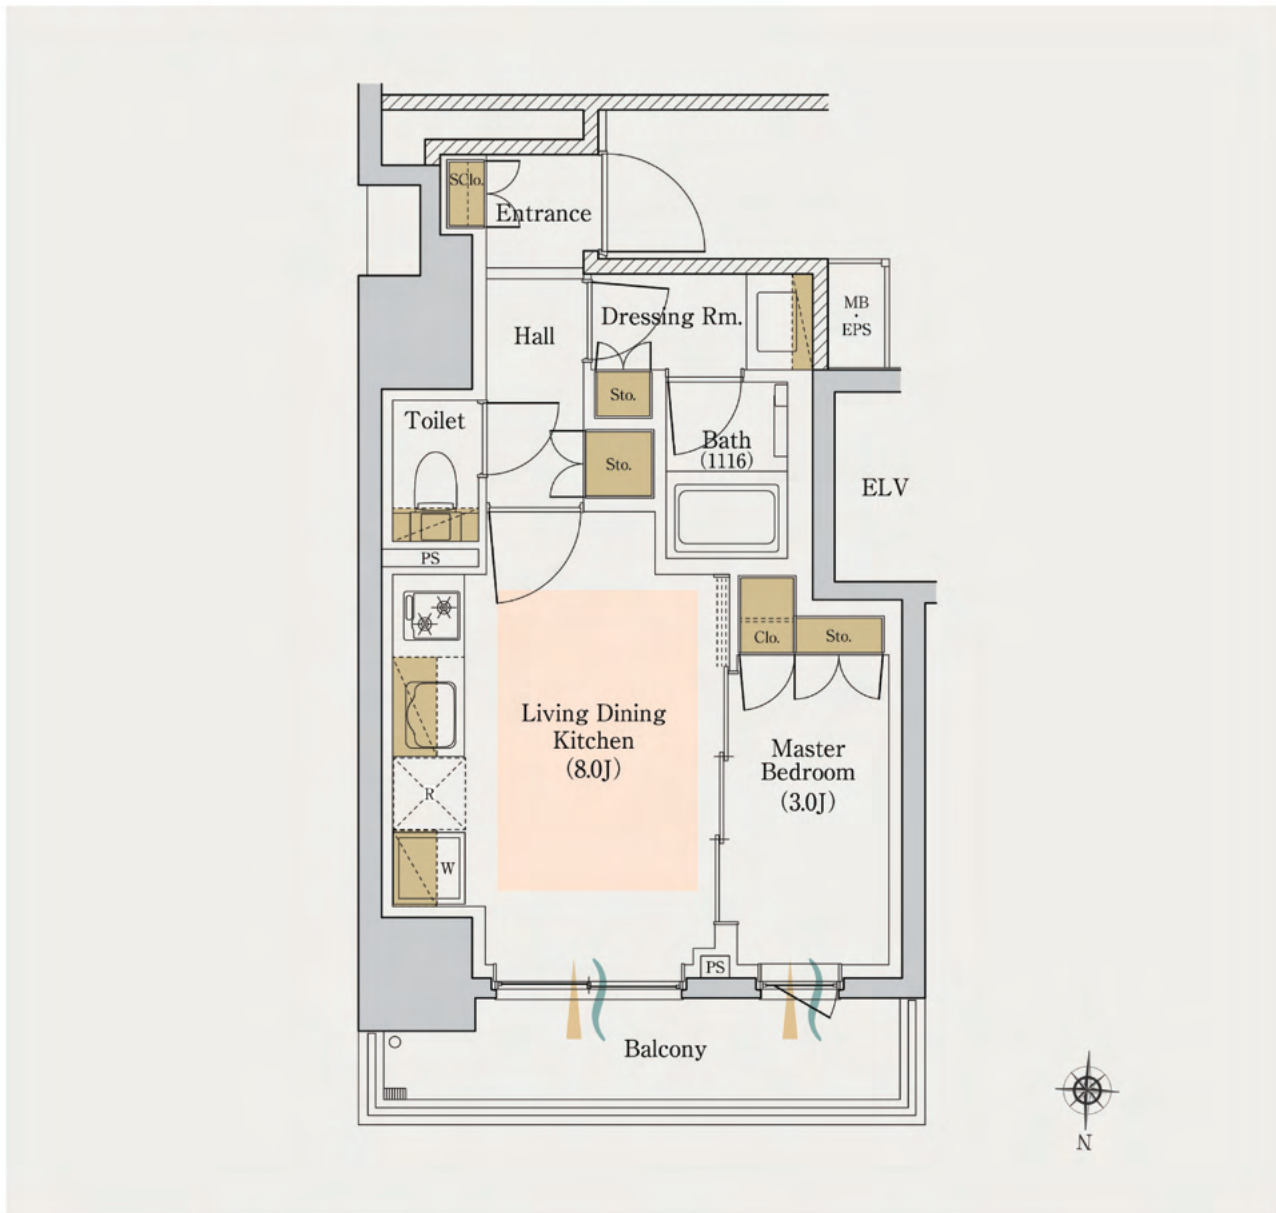

G type

1LDK

専有面積/30.19m²(約9.13坪)

バルコニー面積/5.63m²(約1.70坪)

通風: ~ 採光: > 収納: ■ 床暖房: ■

※掲載の間取り図面は計画段階の図面であり、今後変更になる場合がございます。