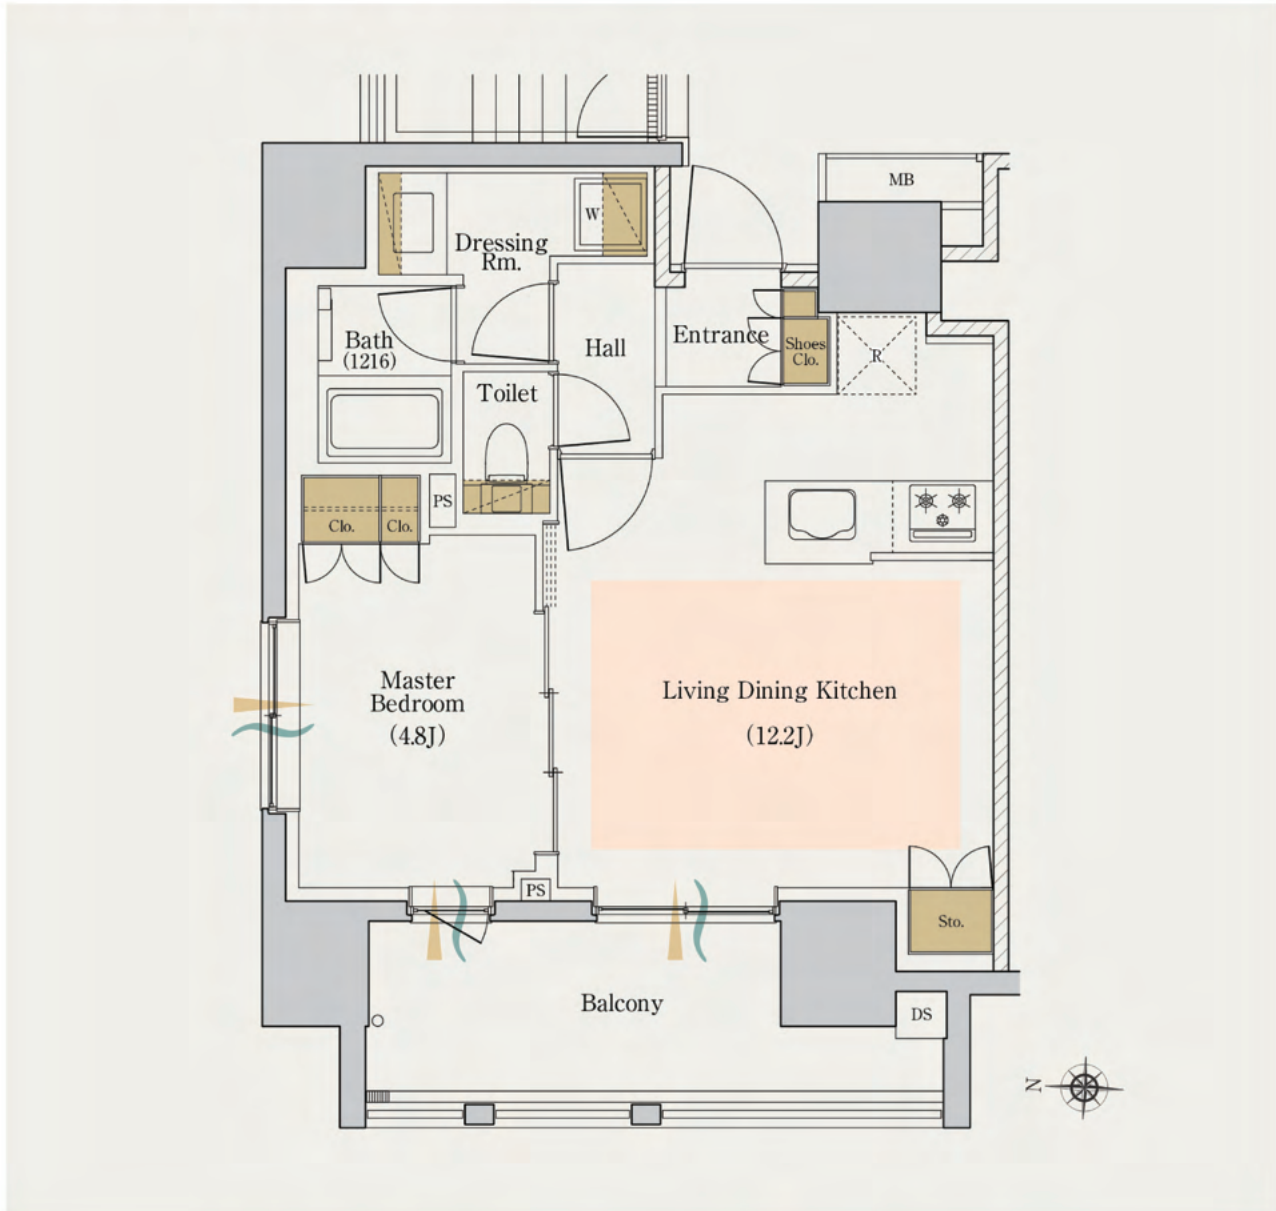

E type

1LDK

専有面積/41.54m²(約12.56坪)

バルコニー面積/8.64m²(約2.61坪)

通風: ~ 採光: 収納: 床暖房:

※掲載の間取り図面は計画段階の図面であり、今後変更になる場合がございます。