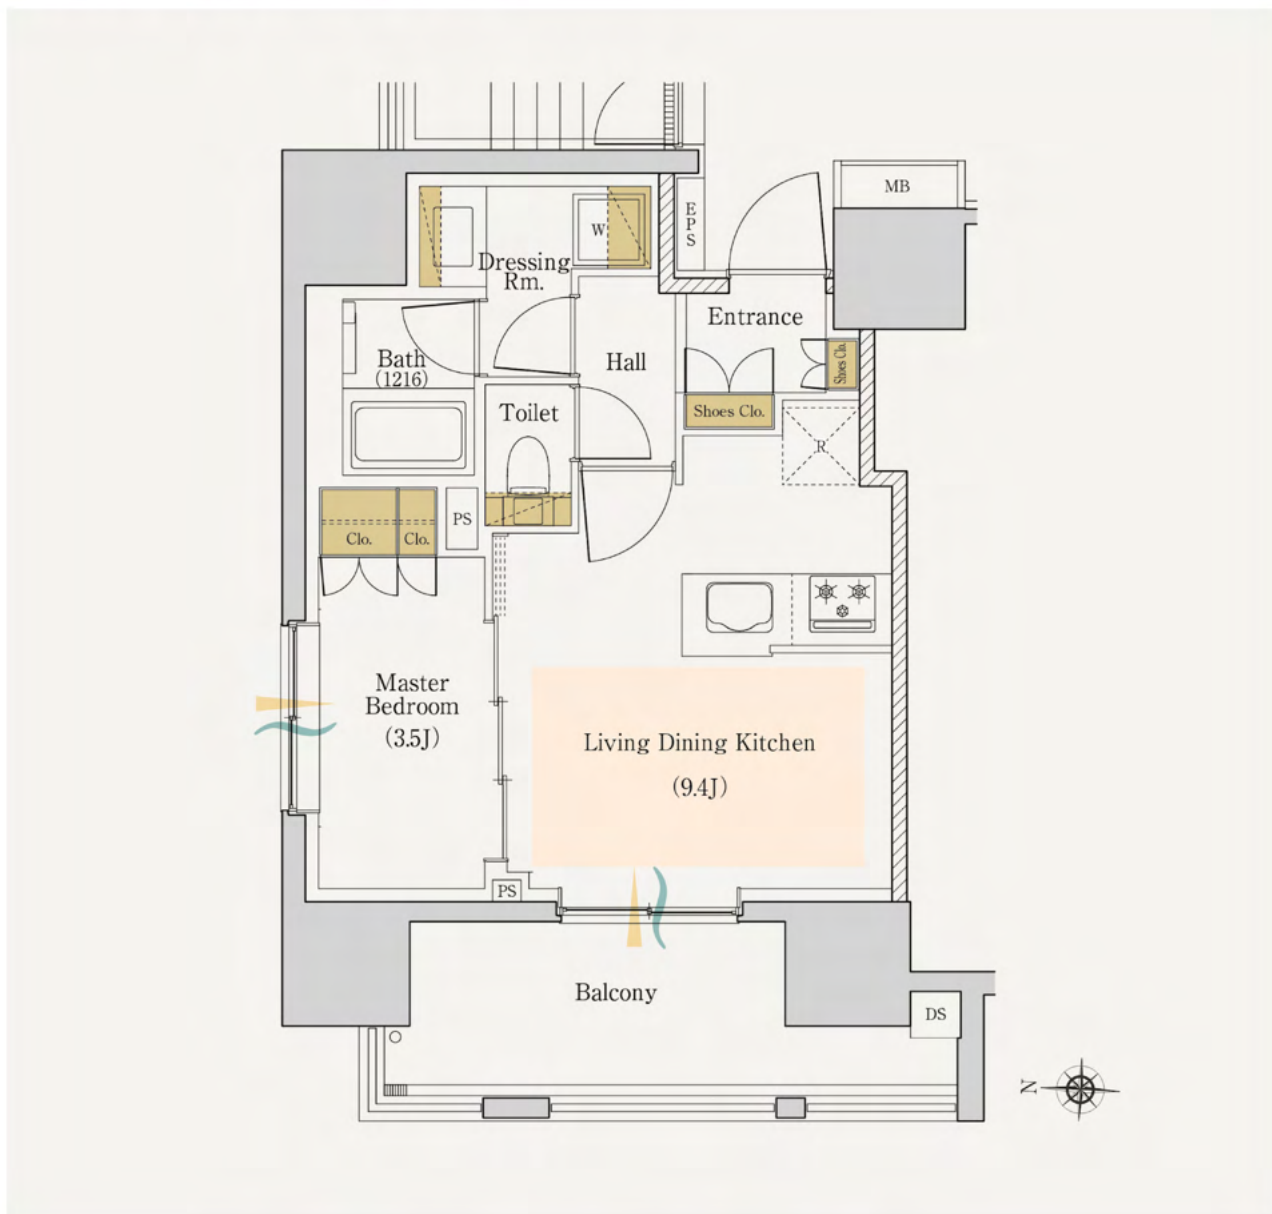

## 1LDK

専有面積/34.51m<sup>2</sup>(約10.43坪)

バルコニー面積/8.64m<sup>2</sup>(約2.61坪)

通風:  採光:  収納:  床暖房: 

※掲載の間取り図面は計画段階の図面であり、今後変更になる場合がございます。